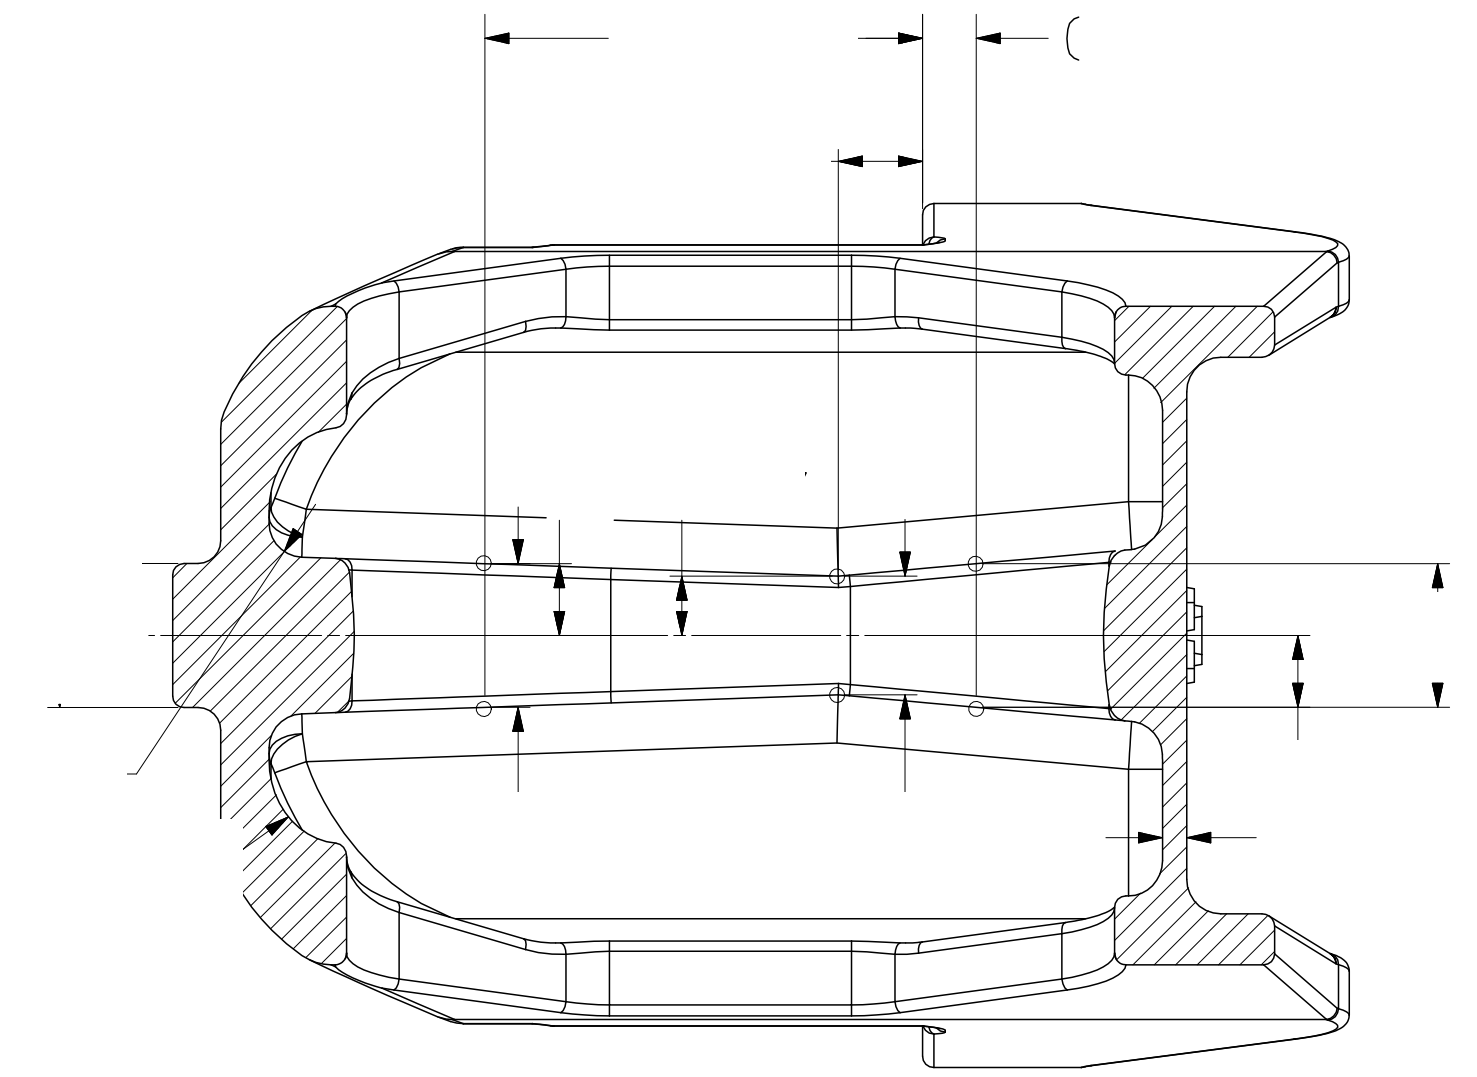

RT-400 SADDLE CASTING
57167

14 13 12 11 10 9 8 7 6 5 4 3 2 1