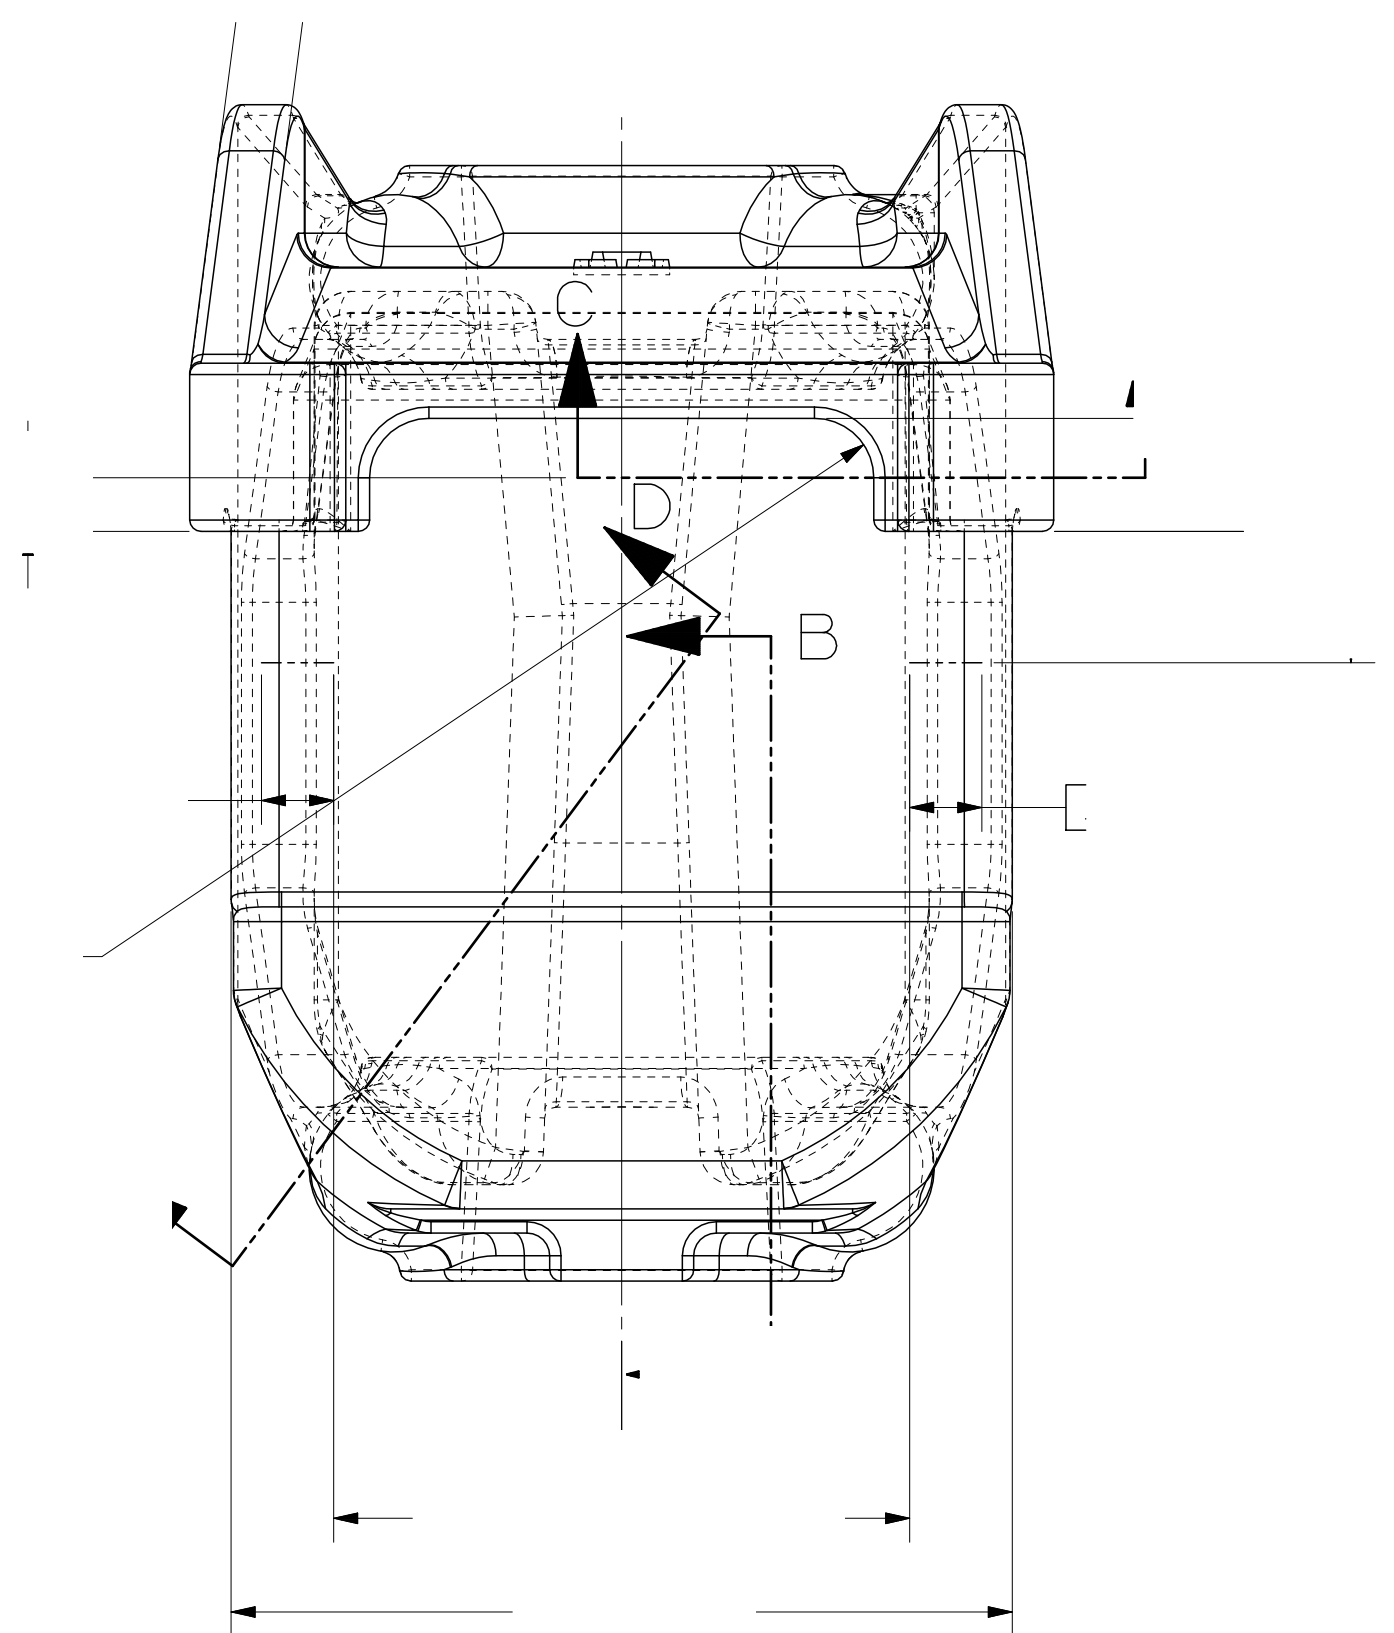

RT-400 SADDLE CASTING
57167

14 13 12 11 10 9 8 7 6 5 4 3 2 1