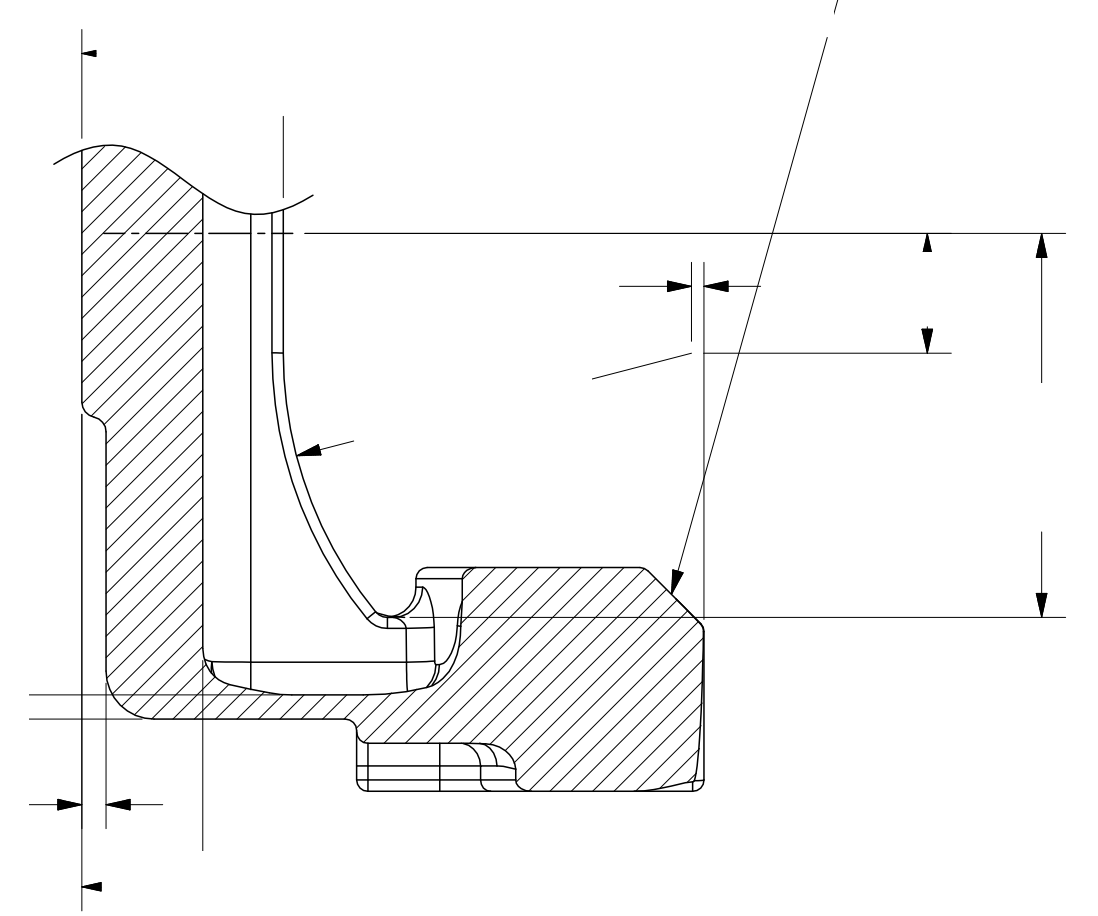

RT-400 SADDLE CASTING
57167

14 13 12 11 10 9 8 7 6 5 4 3 2 1