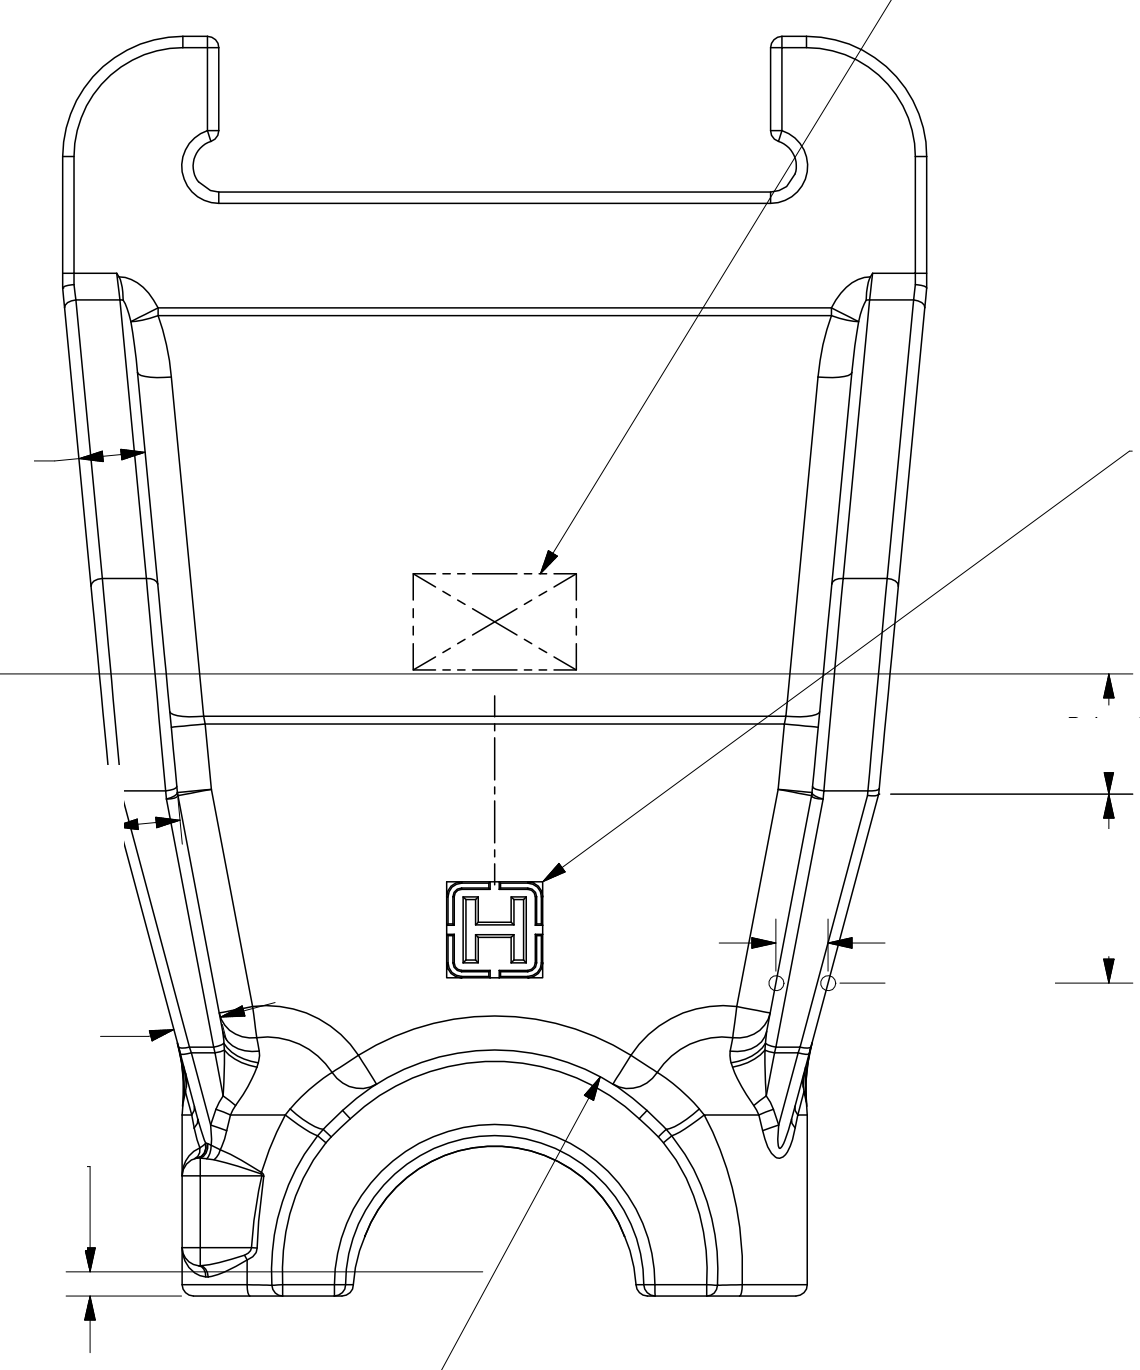

RT-400 SADDLE CASTING
57167

14 13 12 11 10 9 8 7 6 5 4 3 2 1