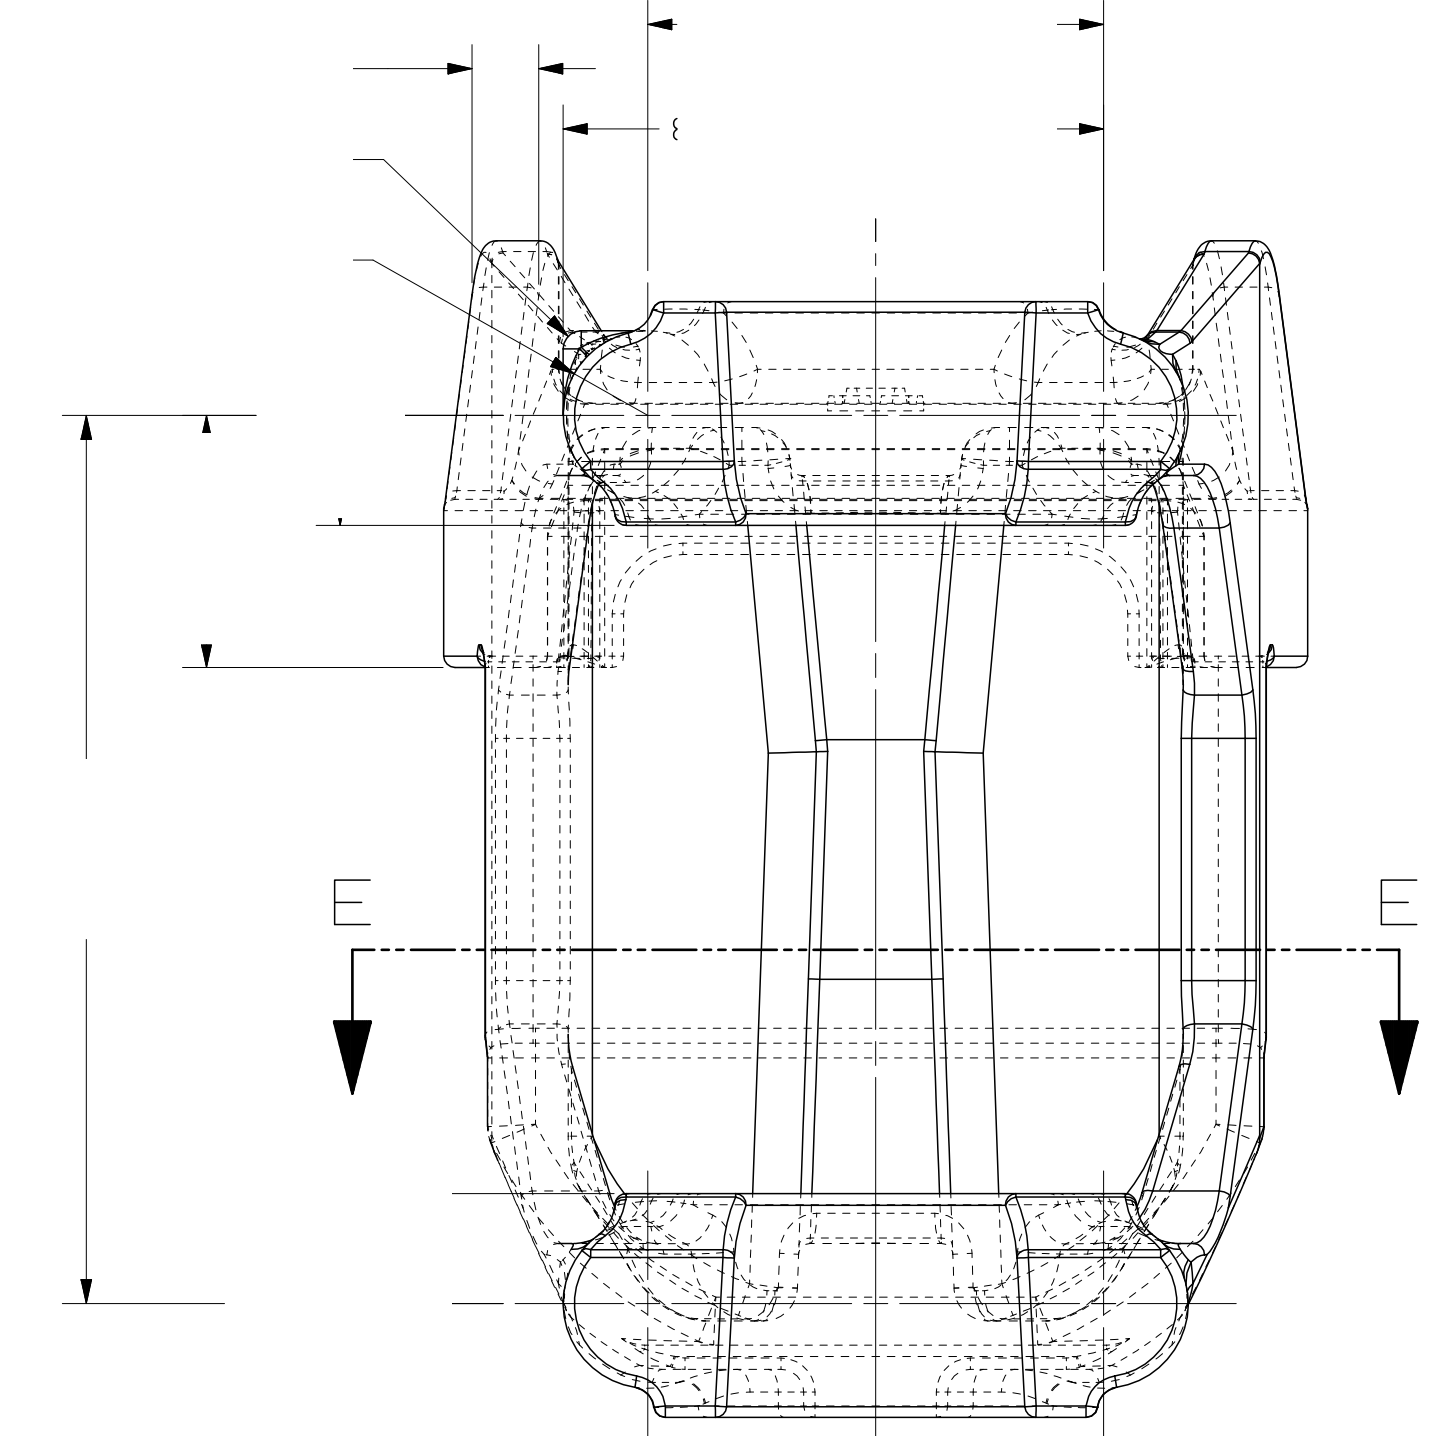

RT-400 SADDLE CASTING
57167

14 13 12 11 10 9 8 7 6 5 4 3 2 1